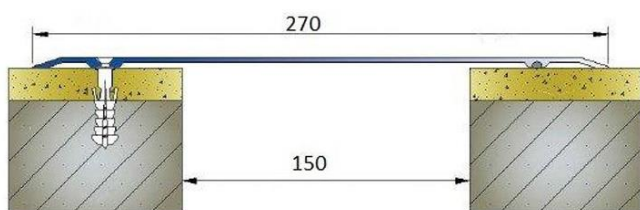

SANPOL

AR 270DT

Характеристики

накладка на деформационный шов стен и потолка.

Отверстия под крепление каждые 45см

Ширина:	270 мм
Длина профиля:	3 м